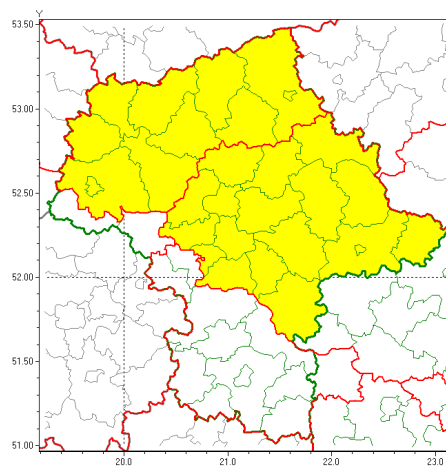

Zasięg ostrzeżeń w województwie

Intensywne opady śniegu
2021-02-06 15:23

Silny mróz
2021-02-06 15:23

WOJEWÓDZTWO MAZOWIECKIE
OSTRZEŻENIA METEOROLOGICZNE ZBIORCZO NR 37
WYKAZ OBOWIAZUJĄCYCH OSTRZEŻEŃ
o godz. 15:23 dnia 06.02.2021

Zjawisko/Stopień zagrożenia	Intensywne opady śniegu/1
Obszar (w nawiasie numer ostrzeżenia dla powiatu)	powiaty: białobrzegi(16), garwoliński(17), grodzki(17), grójecki(16), kozienicki(17), legionowski(18), lipski(17), łosicki(22), miński(19), nowodworski(18), ostrowski(24), otwocki(18), piaseczyński(18), pruszkowski(17), przysuski(16), pułtowski(20), Radom(16), radomski(16), Siedlce(22), siedlecki(22), sokołowski(21), szydlowiecki(16), Warszawa(17), warszawski zachodni(18), węgrowski(19), wołomiński(18), wyszkowski(18), zwoleński(17), żyrardowski(17)
Ważność	od godz. 10:00 dnia 07.02.2021 do godz. 20:00 dnia 08.02.2021
Prawdopodobieństwo	80%
Przebieg	Prognozuje się wystąpienie opadów śniegu o natężeniu umiarkowanym, powodujących przyrost pokrywy śnieżnej za okres ważności Ostrzeżenia od 15 cm do 20 cm.
SMS	IMGW-PIB OSTRZEŻENIA: NIEG/1 mazowieckie (29 powiatów) od 10:00/07.02 do 20:00/08.02.2021 przyrost pokrywy 20 cm. Dotyczy powiatów: białobrzegi, garwoliński, grodzki, grójecki, kozienicki, legionowski, lipski, łosicki, miński, nowodworski, ostrowski, otwocki, piaseczyński, pruszkowski, przysuski, pułtowski, Radom, radomski, Siedlce, siedlecki, sokołowski, szydlowiecki, Warszawa, warszawski zachodni, węgrowski, wołomiński, wyszkowski, zwoleński i żyrardowski.
RSO	Woj. mazowieckie (29 powiatów), IMGW-PIB wydał ostrzeżenie pierwszego stopnia o intensywnych opadach śniegu
Uwagi	Ostrzeżenie może być aktualizowane z wyższym stopniem.