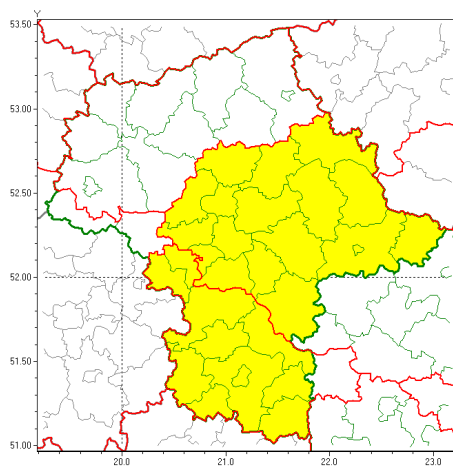

Zasięg ostrzeżeń w województwie

Intensywne opady śniegu
2021-02-06 15:23

Silny mróz
2021-02-06 15:23

WOJEWÓDZTWO MAZOWIECKIE
OSTRZEŻENIA METEOROLOGICZNE ZBIORCZO NR 37
WYKAZ OBOWIAZUJĄCYCH OSTRZEŻEŃ
o godz. 15:23 dnia 06.02.2021

Zjawisko/Stopień zagrożenia	Intensywne opady śniegu/1
Obszar (w nawiasie numer ostrzeżenia dla powiatu)	powiaty: białobrzegi(16), garwoliński(17), grodzki(17), grójecki(16), kozienicki(17), legionowski(18), lipski(17), łosicki(22), miński(19), nowodworski(18), ostrowski(24), otwocki(18), piaseczyński(18), pruszkowski(17), przysuski(16), pułtowski(20), Radom(16), radomski(16), Siedlce(22), siedlecki(22), sokołowski(21), szydlowiecki(16), Warszawa(17), warszawski zachodni(18), węgrowski(19), wołomiński(18), wyszkowski(18), zwoleński(17), żyrardowski(17)
Ważność	od godz. 10:00 dnia 07.02.2021 do godz. 20:00 dnia 08.02.2021
Prawdopodobieństwo	80%
Przebieg	Prognozuje się wystąpienie opadów śniegu o natężeniu umiarkowanym, powodujących przyrost pokrywy śnieżnej za okres ważności Ostrzeżenia od 15 cm do 20 cm.
SMS	IMGW-PIB OSTRZEŻENIA: NIEG/1 mazowieckie (29 powiatów) od 10:00/07.02 do 20:00/08.02.2021 przyrost pokrywy 20 cm. Dotyczy powiatów: białobrzegi, garwoliński, grodzki, grójecki, kozienicki, legionowski, lipski, łosicki, miński, nowodworski, ostrowski, otwocki, piaseczyński, pruszkowski, przysuski, pułtowski, Radom, radomski, Siedlce, siedlecki, sokołowski, szydlowiecki, Warszawa, warszawski zachodni, węgrowski, wołomiński, wyszkowski, zwoleński i żyrardowski.
RSO	Woj. mazowieckie (29 powiatów), IMGW-PIB wydał ostrzeżenie pierwszego stopnia o intensywnych opadach śniegu
Uwagi	Ostrzeżenie może być aktualizowane z wyższym stopniem.