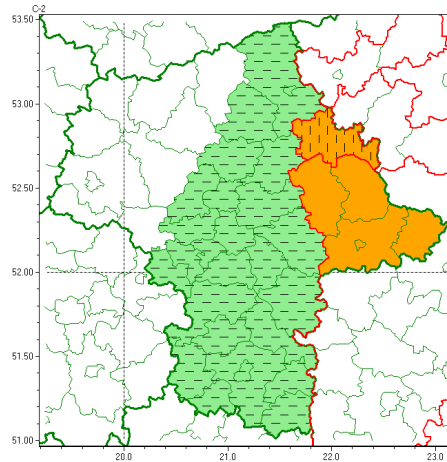

email: meteo.warszawa@imgw.pl

www: www.imgw.pl

Zasięg ostrzeżeń w województwie

Silny deszcz z burzami
2022-07-06 06:29

WOJEWÓDZTWO MAZOWIECKIE OSTRZEŻENIA METEOROLOGICZNE ZBIORCZO NR 129 WYKAZ OBOWIĄZUJĄCYCH OSTRZEŻEŃ o godz. 06:29 dnia 06.07.2022

Zjawisko/Stopień zagrożenia	Silny deszcz z burzami/1 ODWOŁANIE
Obszar (w nawiasie numer ostrzeżenia dla powiatu)	powiaty: grodziski(54), legionowski(54), pruszkowski(52), Warszawa(52), warszawski zachodni(51), wołomiński(55), wyszkowski(52), ywardowski(56)
Czas odwołania	godz. 06:29 dnia 06.07.2022
Przyczyna	Zjawisko zakończyło się
SMS	IMGW-PIB INFORMUJE: DESZCZ i BURZE/- mazowieckie (8 powiatów) 06:29/06.07.2022 ZJAWISKO ZAKOŃCZYŁO SIĘ. Dotyczy powiatów: grodziski, legionowski, pruszkowski, Warszawa, warszawski zachodni, wołomiński, wyszkowski i ywardowski.
RSO	Woj. mazowieckie (1 powiat), IMGW-PIB odwołał ostrzeżenie pierwszego stopnia o intensywnych opadach deszczu z burzami
Uwagi	Brak
Zjawisko/Stopień zagrożenia	Silny deszcz z burzami/1 ODWOŁANIE
Obszar (w nawiasie numer ostrzeżenia dla powiatu)	powiaty: makowski(49), nowodworski(53), ostrołęcki(53), Ostrołęka(52), pułtuski(52)
Czas odwołania	godz. 06:29 dnia 06.07.2022
Przyczyna	Zjawisko zakończyło się