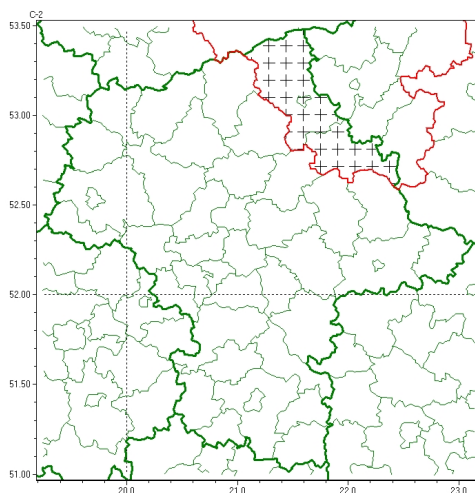

Zasięg komunikatu w województwie

Oblodzenie

Komunikat meteorologiczny z godz. 19:40 dnia 04.04.2023

Nazwa biura	IMGW-PIB Centralne Biuro Prognoz Meteorologicznych - Wydział w Warszawie
Zjawiska	Oblodzenie
Obszar	województwo mazowieckie powiaty: ostrołęcki, Ostrołęka, ostrowski
Sytuacja meteorologiczna	Po przelotnych opadach mokrego śniegu i spadku temperatury poniżej 0°C lokalnie wystąpiło oblodzenie dróg i chodników.
Uwagi	Komunikat przygotowano na podstawie danych z systemów teledetekcji atmosfery oraz sieci pomiarowo-obszernych IMGW-PIB. Lokalnie zjawiska mogą mieć inny przebieg niż opisany.
Godzina i data wydania	godz. 19:40 dnia 04.04.2023