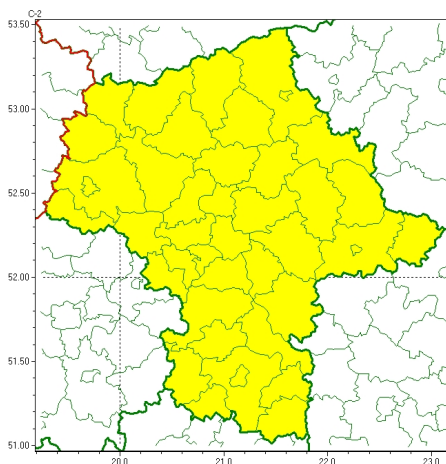

### Zasięg ostrzeżeń w województwie

Przymrozki  
2023-04-26 11:53

**WOJEWÓDZTWO MAZOWIECKIE**  
**OSTRZEŻENIA METEOROLOGICZNE ZBIORCZO NR 69**  
**WYKAZ OBOWIAZUJĄCYCH OSTRZEŻEŃ**  
**o godz. 11:53 dnia 26.04.2023**

Zjawisko/Stopień zagrożenia	Przymrozki/1
Obszar (w nawiasie numer ostrzeżenia dla powiatu)	powiaty: białobrzeski(26), ciechanowski(22), garwoliński(28), gostyniński(23), grodziski(25), grójecki(27), kozienicki(28), legionowski(21), lipski(28), łosicki(24), makowski(22), miński(22), mławski(22), nowodworski(22), ostrołęcki(22), Ostrołęka(22), ostrowski(22), otwocki(23), piaseczyński(24), Płock(23), płocki(23), płoński(21), pruszkowski(24), przasnyski(23), przysuski(26), pułtuski(21), Radom(30), radomski(30), Siedlce(24), siedlecki(24), sierpecki(21), sochaczewski(24), sokołowski(23), szydłowiecki(31), Warszawa(22), warszawski zachodni(23), węgrowski(22), wołomiński(22), wyszkowski(21), zwoleński(30), uromiński(22), yardowski(26)
Ważność	od godz. 01:00 dnia 27.04.2023 do godz. 07:00 dnia 27.04.2023
Prawdopodobieństwo	80%
Przebieg	Prognozowany jest spadek temperatury powietrza od -2°C do 0°C, przy gruncie od -4°C do -2°C.
SMS	IMGW-PIB OSTRZEŻENIA: PRZYMROZKI/1 mazowieckie (wszystkie powiaty) od 01:00/27.04 do 07:00/27.04.2023 temp. min -2 st., przy gruncie -4 st. Dotyczy powiatów: wszystkie powiaty.
RSO	Woj. mazowieckie (wszystkie powiaty), IMGW-PIB wydał ostrzeżenie pierwszego stopnia o przymrozkach
Uwagi	Brak.