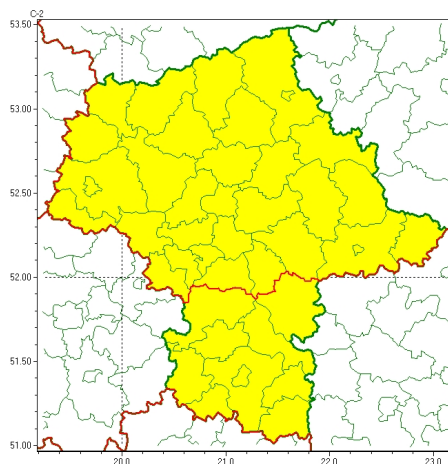

Zasięg ostrzeżeń w województwie

Przymrozki
2023-04-27 11:31

WOJEWÓDZTWO MAZOWIECKIE OSTRZEŻENIA METEOROLOGICZNE ZBIORCZO NR 70 WYKAZ OBOWIĄZUJĄCYCH OSTRZEŻEŃ o godz. 11:31 dnia 27.04.2023

Zjawisko/Stopień zagrożenia	Przymrozki/1
Obszar (w nawiasie numer ostrzeżenia dla powiatu)	powiaty: ciechanowski(23), gostyniński(24), grodziski(26), legionowski(22), łosicki(25), makowski(23), miński(23), mławski(23), nowodworski(23), ostrołęcki(23), Ostrołęka(23), ostrowski(23), otwocki(24), piaseczyński(25), Płock(24), płocki(24), płoński(22), pruszkowski(25), przasnyski(24), pułtuski(22), Siedlce(25), siedlecki(25), sierpecki(22), sochaczewski(25), sokołowski(24), Warszawa(23), warszawski zachodni(24), węgrowski(23), wołomiński(23), wyszkowski(22), uroński(23), ywardowski(27)
Ważność	od godz. 00:00 dnia 28.04.2023 do godz. 07:00 dnia 28.04.2023
Prawdopodobieństwo	80%
Przebieg	Prognozowany jest spadek temperatury powietrza do około -3°C, przy gruncie do -6°C.
SMS	IMGW-PIB OSTRZEŻEGA: PRZYMROZKI/1 mazowieckie (32 powiatów) od 00:00/28.04 do 07:00/28.04.2023 temp. min -3 st., przy gruncie -6 st. Dotyczy powiatów: ciechanowski, gostyniński, grodziski, legionowski, łosicki, makowski, miński, mławski, nowodworski, ostrołęcki, Ostrołęka, ostrowski, otwocki, piaseczyński, Płock, płocki, płoński, pruszkowski, przasnyski, pułtuski, Siedlce, siedlecki, sierpecki, sochaczewski, sokołowski, Warszawa, warszawski zachodni, węgrowski, wołomiński, wyszkowski, uroński i ywardowski.
RSO	Woj. mazowieckie (32 powiatów), IMGW-PIB wydał ostrzeżenie pierwszego stopnia o przymrozkach
Uwagi	Brak.
Zjawisko/Stopień zagrożenia	Przymrozki/1