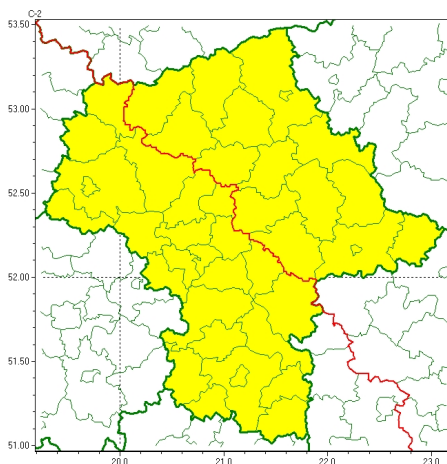

Zasięg ostrzeżeń w województwie

Przymrozki
2023-05-08 11:18

WOJEWÓDZTWO MAZOWIECKIE OSTRZEŻENIA METEOROLOGICZNE ZBIORCZO NR 79 WYKAZ OBOWIĄZUJĄCYCH OSTRZEŻEŃ o godz. 11:18 dnia 08.05.2023

Zjawisko/Stopień zagrożenia	Przymrozki/1
Obszar (w nawiasie numer ostrzeżenia dla powiatu)	powiaty: białobrzeski(31), garwoliński(34), gostyniński(28), grodziski(31), grójecki(32), kozienicki(33), legionowski(26), lipski(33), nowodworski(27), otwocki(29), piaseczyński(30), Płock(28), płocki(28), płoński(26), pruszkowski(30), przysuski(31), Radom(35), radomski(35), sierpecki(26), sochaczewski(29), szydłowiecki(36), Warszawa(27), warszawski zachodni(28), zwoleński(35), uromiński(30), yardowski(32)
Ważność	od godz. 23:00 dnia 08.05.2023 do godz. 07:00 dnia 09.05.2023
Prawdopodobieństwo	80%
Przebieg	Prognozowany jest lokalnie spadek temperatury powietrza do około 0°C. Temperatura minimalna od 0°C do 3°C, lokalnie -1°C, przy gruncie od -3°C do -1°C.
SMS	IMGW-PIB OSTRZEŻENIA: PRZYMROZKI/1 mazowieckie (26 powiatów) od 23:00/08.05 do 07:00/09.05.2023 temp. min od 0st. do 3st., lok.-1st, przy gruncie od -3st.do -1st. Dotyczy powiatów: białobrzeski, garwoliński, gostyniński, grodziski, grójecki, kozienicki, legionowski, lipski, nowodworski, otwocki, piaseczyński, Płock, płocki, płoński, pruszkowski, przysuski, Radom, radomski, sierpecki, sochaczewski, szydłowiecki, Warszawa, warszawski zachodni, zwoleński, uromiński i yardowski.
RSO	Woj. mazowieckie (26 powiatów), IMGW-PIB wydał ostrzeżenie pierwszego stopnia o przymrozkach
Uwagi	Brak.
Zjawisko/Stopień zagrożenia	Przymrozki/1