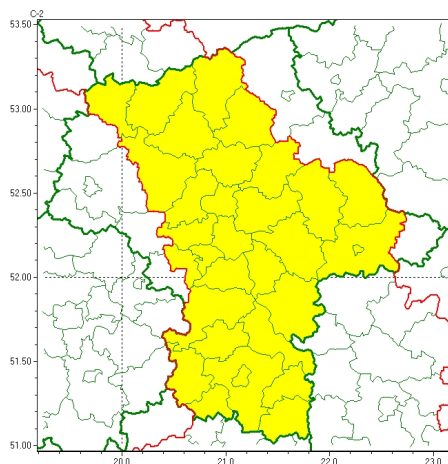

### Zasięg ostrzeżeń w województwie

Burze z gradem  
2023-05-24 05:12

## WOJEWÓDZTWO MAZOWIECKIE OSTRZEŻENIA METEOROLOGICZNE ZBIORCZO NR 86 WYKAZ OBOWIĄZUJĄCYCH OSTRZEŻEŃ o godz. 05:12 dnia 24.05.2023

Zjawisko/Stopień zagrożenia	Burze z gradem/1
Obszar (w nawiasie numer ostrzeżenia dla powiatu)	powiaty: białobrzeski(35), ciechanowski(30), garwoliński(37), grodziski(33), grójecki(35), kozienicki(36), legionowski(28), lipski(36), makowski(30), miński(30), mławski(31), nowodworski(29), otwocki(31), piaseczyński(32), płoński(28), pruszkowski(32), przasnyski(32), przysuski(35), pułtuski(29), Radom(38), radomski(38), Siedlce(35), siedlecki(35), sokołowski(34), szydłowiecki(40), Warszawa(29), warszawski zachodni(30), węgrowski(32), wołomiński(29), wyszkowski(29), zwoleński(38), uromiński(31)
Ważność	od godz. 13:00 dnia 24.05.2023 do godz. 23:00 dnia 24.05.2023
Prawdopodobieństwo	80%
Przebieg	Prognozowane są burze, którym miejscami będą towarzyszyć silne opady deszczu od 20 mm do 35 mm oraz porywy wiatru do 70 km/h. Miejscami grad.
SMS	IMGW-PIB OSTRZEŻENIA: BURZE Z GRADEM/1 mazowieckie (32 powiatów) od 13:00/24.05 do 23:00/24.05.2023 deszcz 35 mm, grad, porywy 70 km/h. Dotyczy powiatów: białobrzeski, ciechanowski, garwoliński, grodziski, grójecki, kozienicki, legionowski, lipski, makowski, miński, mławski, nowodworski, otwocki, piaseczyński, płoński, pruszkowski, przasnyski, przysuski, pułtuski, Radom, radomski, Siedlce, siedlecki, sokołowski, szydłowiecki, Warszawa, warszawski zachodni, węgrowski, wołomiński, wyszkowski, zwoleński i uromiński.
RSO	Woj. mazowieckie (32 powiatów), IMGW-PIB wydał ostrzeżenie pierwszego stopnia o burzach z gradem
Uwagi	Brak.