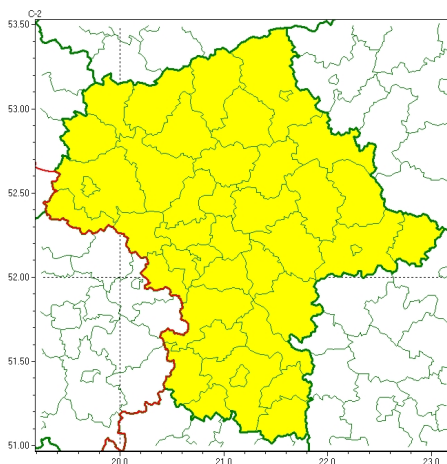

Zasięg ostrzeżeń w województwie

Przymrozki
2023-06-02 10:51

WOJEWÓDZTWO MAZOWIECKIE OSTRZEŻENIA METEOROLOGICZNE ZBIORCZO NR 91 WYKAZ OBOWIAZUJĄCYCH OSTRZEŻEŃ o godz. 10:51 dnia 02.06.2023

Zjawisko/Stopień zagrożenia	Przymrozki/1
Obszar (w nawiasie numer ostrzeżenia dla powiatu)	powiaty: białobrzeski(36), ciechanowski(31), garwoliński(39), gostyniński(30), grodziski(34), grójecki(36), kozienicki(37), legionowski(29), lipski(37), łosicki(37), makowski(33), miński(32), mławski(33), nowodworski(30), ostrołęcki(36), Ostrołęka(36), ostrowski(35), otwocki(33), piaseczyński(33), Płock(30), płocki(30), płoński(29), pruszkowski(33), przasnyski(35), przysuski(36), pułtowski(31), Radom(39), radomski(39), Siedlce(38), siedlecki(38), sierpecki(28), sochaczewski(31), sokołowski(37), szydłowiecki(41), Warszawa(30), warszawski zachodni(31), węgrowski(35), wołomiński(31), wyszkowski(32), zwoleński(39), uromiński(32), yardowski(34)
Ważność	od godz. 01:00 dnia 03.06.2023 do godz. 06:00 dnia 03.06.2023
Prawdopodobieństwo	80%
Przebieg	Lokalnie prognozowany jest spadek temperatury powietrza do około 2°C, przy gruncie do -3°C.
SMS	IMGW-PIB OSTRZEŻENIA: PRZYMROZKI/1 mazowieckie (wszystkie powiaty) od 01:00/03.06 do 06:00/03.06.2023 lokalnie temp. min 2st., przy gruncie -3st. Dotyczy powiatów: wszystkie powiaty.
RSO	Woj. mazowieckie (wszystkie powiaty), IMGW-PIB wydał ostrzeżenie pierwszego stopnia o przymrozkach
Uwagi	Brak.