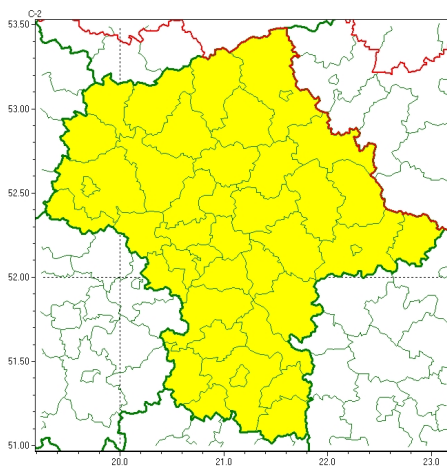

Zasięg ostrzeżeń w województwie

Przymrozki
2023-06-03 23:27

WOJEWÓDZTWO MAZOWIECKIE OSTRZEŻENIA METEOROLOGICZNE ZBIORCZO NR 92 WYKAZ OBSZARÓW ZUSIĘGU OSTRZEŻENIA o godz. 23:27 dnia 03.06.2023

Zjawisko/Stopień zagrożenia	Przymrozki/1
Obszar (w nawiasie numer ostrzeżenia dla powiatu)	powiaty: białobrzeski(37), ciechanowski(32), garwoliński(40), gostyniński(31), grodziski(35), grójecki(37), kozienicki(38), legionowski(30), lipski(38), łosicki(38), makowski(34), miński(33), mławski(34), nowodworski(31), ostrołęcki(37), Ostrołęka(37), ostrowski(36), otwocki(34), piaseczyński(34), Płock(31), płocki(31), płoński(30), pruszkowski(34), przasnyski(36), przysuski(37), pułtuski(32), Radom(40), radomski(40), Siedlce(39), siedlecki(39), sierpecki(29), sochaczewski(32), sokołowski(38), szydłowiecki(42), Warszawa(31), warszawski zachodni(32), węgrowski(36), wołomiński(32), wyszkowski(33), zwoleński(40), uromiński(33), yardowski(35)
Ważność	od godz. 01:00 dnia 04.06.2023 do godz. 05:30 dnia 04.06.2023
Prawdopodobieństwo	70%
Przebieg	Prognozowany jest spadek temperatury powietrza do około 2°C, przy gruncie do około -2°C.
SMS	IMGW-PIB OSTRZEŻENIA: PRZYMROZKI/1 mazowieckie (wszystkie powiaty) od 01:00/04.06 do 05:30/04.06.2023 temp. min 2st.C, przy gruncie -2st.C. Dotyczy powiatów: wszystkie powiaty.
RSO	Woj. mazowieckie (wszystkie powiaty), IMGW-PIB wydał ostrzeżenie pierwszego stopnia o przymrozkach
Uwagi	Brak.