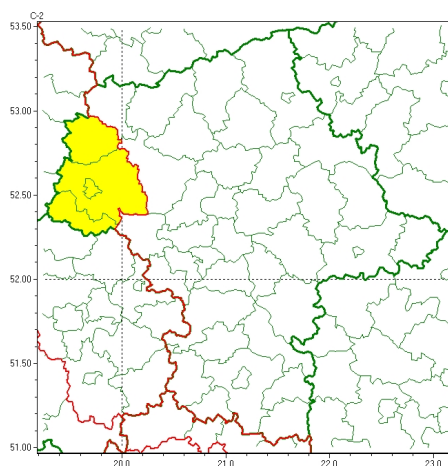

Zasięg ostrzeżeń w województwie

Burze z gradem
2023-07-24 15:05

WOJEWÓDZTWO MAZOWIECKIE
OSTRZEŻENIA METEOROLOGICZNE ZBIORCZO NR 145
WYKAZ OBLICZONYCH I CYCH OSTRZEŻEŃ
o godz. 15:05 dnia 24.07.2023

Zjawisko/Stopień zagrożenia	Burze z gradem/1
Obszar (w nawiasie numer ostrzeżenia dla powiatu)	powiaty: gostyniński(41), Płock(42), płocki(42), sierpecki(41)
Ważność	od godz. 19:00 dnia 24.07.2023 do godz. 04:00 dnia 25.07.2023
Prawdopodobieństwo	80%
Przebieg	Prognozowane są burze, którym miejscami będą towarzyszyć silne opady deszczu lokalnie do 25 mm oraz porywy wiatru do 80 km/h. Miejscami grad.
SMS	IMGW-PIB OSTRZEŻENIA: BURZE Z GRADEM/1 mazowieckie (4 powiaty) od 19:00/24.07 do 04:00/25.07.2023 deszcz do 25 mm, grad, porywy do 80 km/h. Dotyczy powiatów: gostyniński, Płock, płocki i sierpecki.
RSO	Woj. mazowieckie (4 powiaty), IMGW-PIB wydał ostrzeżenie pierwszego stopnia o burzach z gradem
Uwagi	Brak.