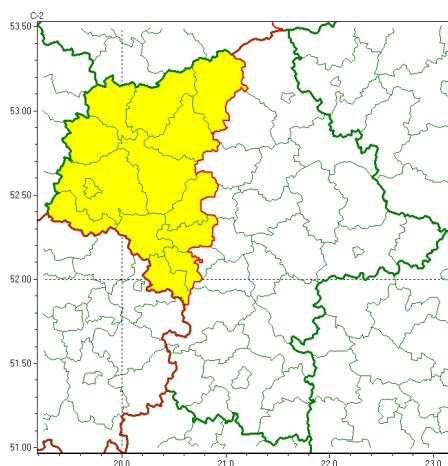

Zasięg ostrzeżeń w województwie

Burze z gradem
2023-08-28 12:16

WOJEWÓDZTWO MAZOWIECKIE OSTRZEŻENIA METEOROLOGICZNE ZBIORCZO NR 196 WYKAZ OBOWIĄZUJĄCYCH OSTRZEŻEŃ o godz. 12:16 dnia 28.08.2023

Zjawisko/Stopień zagrożenia	Burze z gradem/1
Obszar (w nawiasie numer ostrzeżenia dla powiatu)	powiaty: ciechanowski(57), gostyniński(53), grodziski(64), mławski(59), nowodworski(57), Płock(54), płocki(54), płoński(54), przasnyski(60), sierpecki(53), sochaczewski(56), warszawski zachodni(60), uromiński(57), yardowski(63)
Ważność	od godz. 00:00 dnia 29.08.2023 do godz. 12:00 dnia 29.08.2023
Prawdopodobieństwo	80%
Przebieg	Prognozowane są burze, którym miejscami będą towarzyszyć silne opady deszczu od 20 mm do 30 mm, lokalnie do 35 mm oraz porywy wiatru do 85 km/h. Miejscami grad.
SMS	IMGW-PIB OSTRZEŻENIA: BURZE Z GRADEM/1 mazowieckie (14 powiatów) od 00:00/29.08 do 12:00/29.08.2023 deszcz 35 mm, grad, porywy 85 km/h. Dotyczy powiatów: ciechanowski, gostyniński, grodziski, mławski, nowodworski, Płock, płocki, płoński, przasnyski, sierpecki, sochaczewski, warszawski zachodni, uromiński i yardowski.
RSO	Woj. mazowieckie (14 powiatów), IMGW-PIB wydał ostrzeżenie pierwszego stopnia o burzach z gradem
Uwagi	Brak.