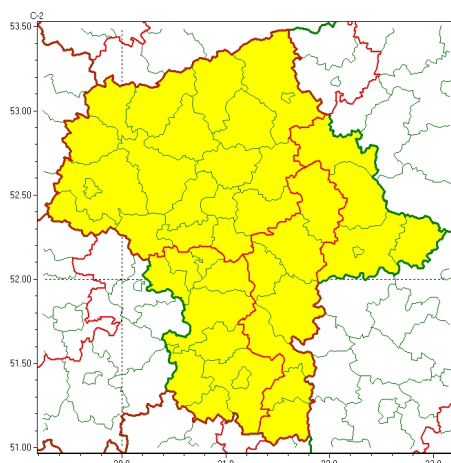

Zasięg ostrzeżeń w województwie

Burze z gradem
2023-09-13 11:05

Upał
2023-09-13 11:05

WOJEWÓDZTWO MAZOWIECKIE OSTRZEŻENIA METEOROLOGICZNE ZBIORCZO NR 207 WYKAZ OBSZARÓW ZUJADYKOWANYCH OSTRZEŻENIAMI o godz. 11:05 dnia 13.09.2023

Zjawisko/Stopień zagrożenia	Burze z gradem/1
Obszar (w nawiasie numer ostrzeżenia dla powiatu)	powiaty: garwoliński(75), kozienicki(73), lipski(71), łosicki(69), miński(67), ostrowski(63), otwocki(66), Siedlce(70), siedlecki(70), sokołowski(64), węgrowski(67), żwoleński(74)
Ważność	od godz. 20:00 dnia 13.09.2023 do godz. 02:00 dnia 14.09.2023
Prawdopodobieństwo	70%
Przebieg	Prognozowane są burze, którym miejscami będą towarzyszyć silne opady deszczu od 15 mm do 20 mm oraz porywy wiatru do 75 km/h. Miejscami grad.
SMS	IMGW-PIB OSTRZEŻENIA: BURZE Z GRADEM/1 mazowieckie (12 powiatów) od 20:00/13.09 do 02:00/14.09.2023 deszcz 20 mm, grad, porywy 75 km/h. Dotyczy powiatów: garwoliński, kozienicki, lipski, łosicki, miński, ostrowski, otwocki, Siedlce, siedlecki, sokołowski, węgrowski i żwoleński.
RSO	Woj. mazowieckie (12 powiatów), IMGW-PIB wydał ostrzeżenie pierwszego stopnia o burzach z gradem
Uwagi	Brak.
Zjawisko/Stopień zagrożenia	Burze z gradem/1
Obszar (w nawiasie numer ostrzeżenia dla powiatu)	powiaty: ciechanowski(60), gostyniński(56), legionowski(62), makowski(62), mławski(62), nowodworski(60), ostrołęcki(64), Ostrołęka(64), Płock(57), płocki(57), płoński(57), przasnyski(64), pułtuski(62), sierpecki(56), sochaczewski(59), Warszawa(63), warszawski zachodni(63), wołomiński(62), wyszkowski(62), uromiński(60)
Ważność	od godz. 17:00 dnia 13.09.2023 do godz. 24:00 dnia 13.09.2023