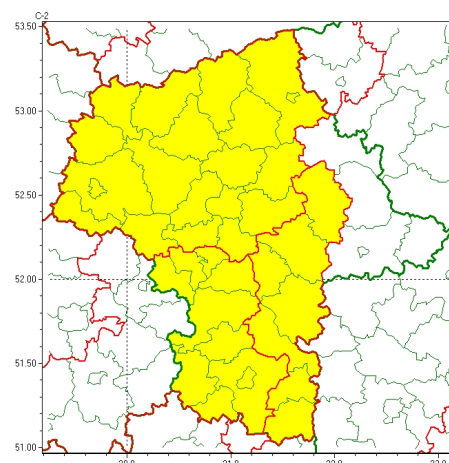

Zasięg ostrzeżeń w województwie

Burze z gradem
2023-09-13 11:05

Upał
2023-09-13 11:05

WOJEWÓDZTWO MAZOWIECKIE OSTRZEŻENIA METEOROLOGICZNE ZBIORCZO NR 207 WYKAZ OBSZARÓW ZUJADYKOWANYCH OSTRZEŻENIAMI o godz. 11:05 dnia 13.09.2023

Zjawisko/Stopień zagrożenia	Burze z gradem/1
Obszar (w nawiasie numer ostrzeżenia dla powiatu)	powiaty: garwoliński(75), kozienicki(73), lipski(71), łosicki(69), miński(67), ostrowski(63), otwocki(66), Siedlce(70), siedlecki(70), sokołowski(64), węgrowski(67), żwoleński(74)
Ważność	od godz. 20:00 dnia 13.09.2023 do godz. 02:00 dnia 14.09.2023
Prawdopodobieństwo	70%
Przebieg	Prognozowane są burze, którym miejscami będą towarzyszyć silne opady deszczu od 15 mm do 20 mm oraz porywy wiatru do 75 km/h. Miejscami grad.
SMS	IMGW-PIB OSTRZEŻENIA: BURZE Z GRADEM/1 mazowieckie (12 powiatów) od 20:00/13.09 do 02:00/14.09.2023 deszcz 20 mm, grad, porywy 75 km/h. Dotyczy powiatów: garwoliński, kozienicki, lipski, łosicki, miński, ostrowski, otwocki, Siedlce, siedlecki, sokołowski, węgrowski i żwoleński.
RSO	Woj. mazowieckie (12 powiatów), IMGW-PIB wydał ostrzeżenie pierwszego stopnia o burzach z gradem
Uwagi	Brak.
Zjawisko/Stopień zagrożenia	Burze z gradem/1
Obszar (w nawiasie numer ostrzeżenia dla powiatu)	powiaty: ciechanowski(60), gostyniński(56), legionowski(62), makowski(62), mławski(62), nowodworski(60), ostrołęcki(64), Ostrołęka(64), Płock(57), płocki(57), płoński(57), przasnyski(64), pułtuski(62), sierpecki(56), sochaczewski(59), Warszawa(63), warszawski zachodni(63), wołomiński(62), wyszkowski(62), uromiński(60)
Ważność	od godz. 17:00 dnia 13.09.2023 do godz. 24:00 dnia 13.09.2023