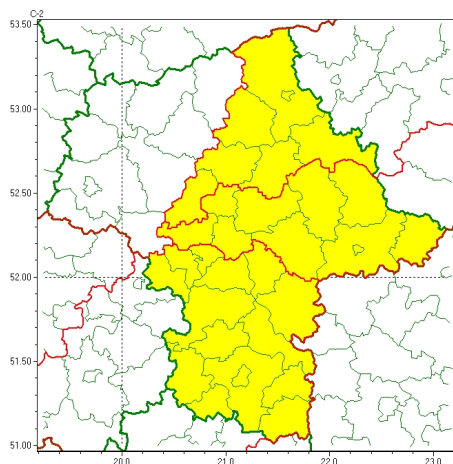

Zasięg ostrzeżeń w województwie

Intensywne opady deszczu
2023-10-21 13:27

Gęsta mgła
2023-10-21 13:27

WOJEWÓDZTWO MAZOWIECKIE OSTRZEŻENIA METEOROLOGICZNE ZBIORCZO NR 222 WYKAZ OBOWIAZUJĄCYCH OSTRZEŻEŃ o godz. 13:27 dnia 21.10.2023

Zjawisko/Stopień zagrożenia	Intensywne opady deszczu/1
Obszar (w nawiasie numer ostrzeżenia dla powiatu)	powiaty: białobrzeski(74), garwoliński(80), grodziski(71), grójceński(73), kozienicki(78), lipski(76), otwocki(70), piaseczyński(71), pruszkowski(70), przysuski(75), Radom(77), radomski(77), szydłowiecki(81), zwoleński(79), yardowski(70)
Ważność	od godz. 02:00 dnia 22.10.2023 do godz. 18:00 dnia 22.10.2023
Prawdopodobieństwo	90%
Przebieg	Prognozowane są opady deszczu o natężeniu umiarkowanym, okresami silnym. Prognozowana wysokość opadów od 30 mm do 45 mm.
SMS	IMGW-PIB OSTRZEŻENIA: DESZCZ/1 mazowieckie (15 powiatów) od 02:00/22.10 do 18:00/22.10.2023 45 mm. Dotyczy powiatów: białobrzeski, garwoliński, grodziski, grójceński, kozienicki, lipski, otwocki, piaseczyński, pruszkowski, przysuski, Radom, radomski, szydłowiecki, zwoleński i yardowski.
RSO	Woj. mazowieckie (15 powiatów), IMGW-PIB wydał ostrzeżenie pierwszego stopnia o intensywnych opadach deszczu
Uwagi	Brak.
Zjawisko/Stopień zagrożenia	Intensywne opady deszczu/1
Obszar (w nawiasie numer ostrzeżenia dla powiatu)	powiaty: legionowski(66), łosicki(73), makowski(67), miński(71), nowodworski(65), ostrołęcki(70), Ostrołęka(70), ostrowski(69), pułtuski(67), Siedlce(74), siedlecki(74), sokołowski(68), Warszawa(67), warszawski zachodni(67), węgrowski(70), wołomiński(66), wyszkowski(66)