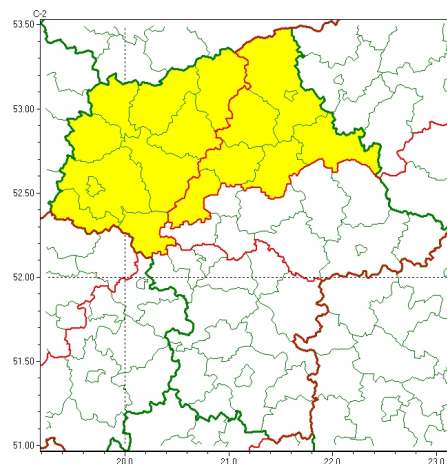

Zasięg ostrzeżeń w województwie

Intensywne opady deszczu
2023-10-21 13:27

Gęsta mgła
2023-10-21 13:27

WOJEWÓDZTWO MAZOWIECKIE OSTRZEŻENIA METEOROLOGICZNE ZBIORCZO NR 222 WYKAZ OBOWIAZUJĄCYCH OSTRZEŻEŃ o godz. 13:27 dnia 21.10.2023

Zjawisko/Stopień zagrożenia	Intensywne opady deszczu/1
Obszar (w nawiasie numer ostrzeżenia dla powiatu)	powiaty: białobrzeski(74), garwoliński(80), grodziski(71), grójceński(73), kozienicki(78), lipski(76), otwocki(70), piaseczyński(71), pruszkowski(70), przysuski(75), Radom(77), radomski(77), szydłowiecki(81), zwoleński(79), yardowski(70)
Ważność	od godz. 02:00 dnia 22.10.2023 do godz. 18:00 dnia 22.10.2023
Prawdopodobieństwo	90%
Przebieg	Prognozowane są opady deszczu o natężeniu umiarkowanym, okresami silnym. Prognozowana wysokość opadów od 30 mm do 45 mm.
SMS	IMGW-PIB OSTRZEŻENIA: DESZCZ/1 mazowieckie (15 powiatów) od 02:00/22.10 do 18:00/22.10.2023 45 mm. Dotyczy powiatów: białobrzeski, garwoliński, grodziski, grójceński, kozienicki, lipski, otwocki, piaseczyński, pruszkowski, przysuski, Radom, radomski, szydłowiecki, zwoleński i yardowski.
RSO	Woj. mazowieckie (15 powiatów), IMGW-PIB wydał ostrzeżenie pierwszego stopnia o intensywnych opadach deszczu
Uwagi	Brak.
Zjawisko/Stopień zagrożenia	Intensywne opady deszczu/1
Obszar (w nawiasie numer ostrzeżenia dla powiatu)	powiaty: legionowski(66), łosicki(73), makowski(67), miński(71), nowodworski(65), ostrołęcki(70), Ostrołęka(70), ostrowski(69), pułtuski(67), Siedlce(74), siedlecki(74), sokołowski(68), Warszawa(67), warszawski zachodni(67), węgrowski(70), wołomiński(66), wyszkowski(66)