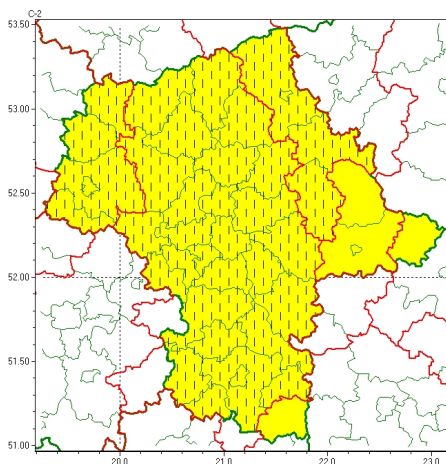

### Zasięg ostrzeżeń w województwie

Opady marznące  
2023-12-09 22:34

## WOJEWÓDZTWO MAZOWIECKIE OSTRZEŻENIA METEOROLOGICZNE ZBIORCZO NR 261 WYKAZ OBOWIĄZUJĄCYCH OSTRZEŻEŃ o godz. 22:34 dnia 09.12.2023

Zjawisko/Stopień zagrożenia	Opady marznące/1
Obszar (w nawiasie numer ostrzeżenia dla powiatu)	powiaty: białobrzegi(87), ciechanowski(78), garwoliński(94), gostyniński(74), grodziski(83), grójecki(86), kozienicki(92), legionowski(79), lipski(91), makowski(81), miński(85), mławski(80), nowodworski(77), otwocki(83), piaseczyński(83), Płock(75), płocki(75), płoński(74), pruszkowski(82), przasnyski(84), przysuski(90), pułtuski(80), Radom(92), radomski(92), sierpecki(74), sochaczewski(76), szydłowiecki(96), Warszawa(80), warszawski zachodni(79), wołomiński(80), wyszkowski(81), zwoleński(95), uromiński(79), ywardowski(82)
Ważność	od godz. 12:00 dnia 10.12.2023 do godz. 24:00 dnia 10.12.2023
Prawdopodobieństwo	80%
Przebieg	Okresami prognozowane są słabe opady marznącego deszczu lub młotki powodujące gołoledź.
SMS	IMGW-PIB OSTRZEŻENIA: MARZĄCE OPADY/1 mazowieckie (34 powiatów) od 12:00/10.12 do 24:00/10.12.2023 marznące opady, drogi liskie. Dotyczy powiatów: białobrzegi, ciechanowski, garwoliński, gostyniński, grodziski, grójecki, kozienicki, legionowski, lipski, makowski, miński, mławski, nowodworski, otwocki, piaseczyński, Płock, płocki, płoński, pruszkowski, przasnyski, przysuski, pułtuski, Radom, radomski, sierpecki, sochaczewski, szydłowiecki, Warszawa, warszawski zachodni, wołomiński, wyszkowski, zwoleński, uromiński i ywardowski.
RSO	Woj. mazowieckie (34 powiatów), IMGW-PIB wydał ostrzeżenie pierwszego stopnia o opadach marzących
Uwagi	Brak.
Zjawisko/Stopień zagrożenia	Opady marznące/1