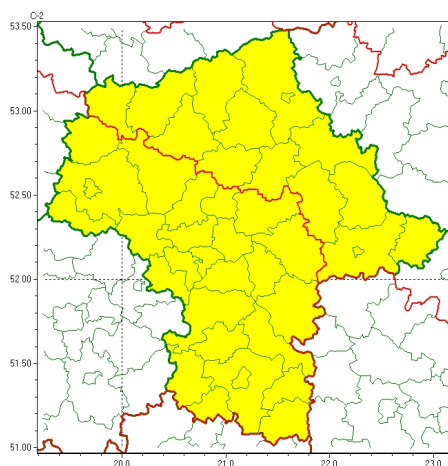

Zasięg ostrzeżeń w województwie

Silny mróz
2024-01-08 10:46

WOJEWÓDZTWO MAZOWIECKIE OSTRZEŻENIA METEOROLOGICZNE ZBIORCZO NR 11 WYKAZ OBOWIĄZUJĄCYCH OSTRZEŻEŃ o godz. 10:46 dnia 08.01.2024

Zjawisko/Stopień zagrożenia	Silny mróz/1
Obszar (w nawiasie numer ostrzeżenia dla powiatu)	powiaty: białobrzeski(5), garwoliński(4), gostyniński(2), grodziski(3), grójecki(4), kozienicki(5), legionowski(2), lipski(5), miński(3), nowodworski(2), otwocki(3), piaseczyński(3), Płock(2), płocki(2), płoński(2), pruszkowski(3), przysuski(5), Radom(5), radomski(5), sierpecki(2), sochaczewski(2), szydlowiecki(5), Warszawa(2), warszawski zachodni(2), wołomiński(3), zwoleński(5), yardowski(3)
Ważność	od godz. 21:00 dnia 08.01.2024 do godz. 09:00 dnia 09.01.2024
Prawdopodobieństwo	80%
Przebieg	Prognozuje się temperatury minimalne w nocy miejscami od -18°C do -14°C . Temperatura maksymalna w dzień od -8°C do -5°C . Wiatr o średniej prędkości od 5 km/h do 15 km/h.
SMS	IMGW-PIB OSTRZEŻEGA: MRÓZ/1 mazowieckie (27 powiatów) od 21:00/08.01 do 09:00/09.01.2024 temp. min -18°C , temp. maks -5°C , wiatr 15 km/h. Dotyczy powiatów: białobrzeski, garwoliński, gostyniński, grodziski, grójecki, kozienicki, legionowski, lipski, miński, nowodworski, otwocki, piaseczyński, Płock, płocki, płoński, pruszkowski, przysuski, Radom, radomski, sierpecki, sochaczewski, szydlowiecki, Warszawa, warszawski zachodni, wołomiński, zwoleński i yardowski.
RSO	Woj. mazowieckie (27 powiatów), IMGW-PIB wydał ostrzeżenie pierwszego stopnia o silnych mrozach
Uwagi	Brak.
Zjawisko/Stopień zagrożenia	Silny mróz/1