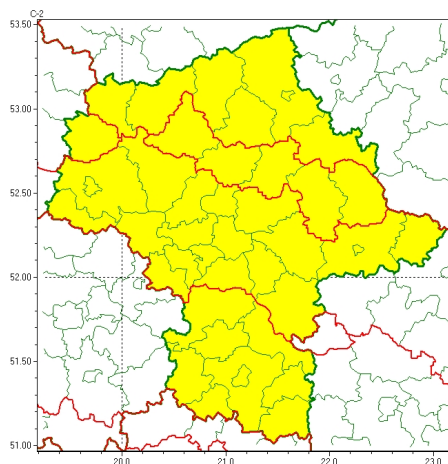

### Zasięg ostrzeżeń w województwie

Opady mroźne  
2024-01-10 21:18

## WOJEWÓDZTWO MAZOWIECKIE OSTRZEŻENIA METEOROLOGICZNE ZBIORCZO NR 16 WYKAZ OBSZARÓW ZIEMNYCH OSTRZEŻENIA o godz. 21:18 dnia 10.01.2024

Zjawisko/Stopień zagrożenia	Opady mroźne/1
Obszar (w nawiasie numer ostrzeżenia dla powiatu)	powiaty: białobrzegi(7), grójecki(5), kozienicki(7), lipski(7), przysuski(7), Radom(7), radomski(7), szydłowiecki(7), zwoleński(7)
Ważność	od godz. 08:00 dnia 11.01.2024 do godz. 16:00 dnia 11.01.2024
Prawdopodobieństwo	70%
Przebieg	Prognozuje się wystąpienie lokalnie słabych opadów mroźnych śniegu lub słabego deszczu, powodujących gołoledź. Opady nie będą występowały ciągłe, a mogą pojawiać się jedynie okresami.
SMS	IMGW-PIB OSTRZEŻENIA: MROŹNE OPADY/1 mazowieckie (9 powiatów) od 08:00/11.01 do 16:00/11.01.2024 mroźne opady, drogi liskie. Dotyczy powiatów: białobrzegi, grójecki, kozienicki, lipski, przysuski, Radom, radomski, szydłowiecki i zwoleński.
RSO	Woj. mazowieckie (9 powiatów), IMGW-PIB wydał ostrzeżenie pierwszego stopnia o opadach mroźnych
Uwagi	Brak.
Zjawisko/Stopień zagrożenia	Opady mroźne/1
Obszar (w nawiasie numer ostrzeżenia dla powiatu)	powiaty: ciechanowski(4), pułtuski(4), sierpecki(3), sokołowski(5), węgrowski(5), wyszkowski(5)
Ważność	od godz. 18:00 dnia 10.01.2024 do godz. 09:00 dnia 11.01.2024
Prawdopodobieństwo	70%