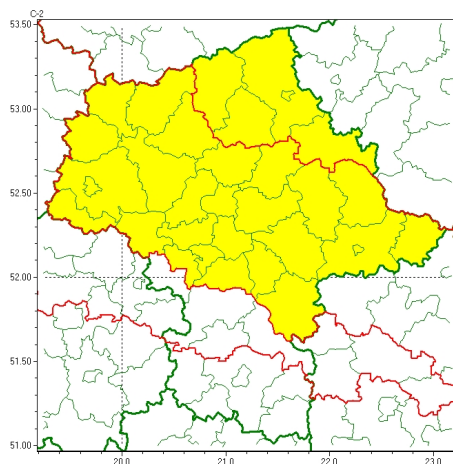

### Zasięg ostrzeżeń w województwie

Oblodzenie  
2024-01-11 18:06

Opady mrozzące  
2024-01-11 18:06

## WOJEWÓDZTWO MAZOWIECKIE OSTRZEŻENIA METEOROLOGICZNE ZBIORCZO NR 19 WYKAZ OBOWIĄZUJĄCYCH OSTRZEŻEŃ o godz. 18:06 dnia 11.01.2024

Zjawisko/Stopień zagrożenia	Oblodzenie/1
Obszar (w nawiasie numer ostrzeżenia dla powiatu)	powiaty: ciechanowski(5), garwoliński(6), gostyniński(4), grodziski(5), legionowski(4), łosicki(6), miński(5), mławski(5), nowodworski(4), otwocki(5), piaseczyński(5), Płock(4), płocki(4), płoński(4), pruszkowski(5), pułtuski(5), Siedlce(6), siedlecki(6), sierpecki(4), sochaczewski(4), sokołowski(6), Warszawa(4), warszawski zachodni(4), węgrowski(6), wołomiński(5), wyszkowski(6), uroński(5)
Ważność	od godz. 18:10 dnia 11.01.2024 do godz. 06:00 dnia 12.01.2024
Prawdopodobieństwo	80%
Przebieg	Prognozuje się zamrażanie mokrej nawierzchni dróg i chodników po opadach deszczu, deszczu ze mżawką i mokrego niegu powodujących częściowe oblodzenie. Temperatura minimalna około -8°C.
SMS	IMGW-PIB OSTRZEŻENIE: OBLODZENIE/1 mazowieckie (27 powiatów) od 18:10/11.01 do 06:00/12.01.2024 temp. min. ok. -8 st., lisko. Dotyczy powiatów: ciechanowski, garwoliński, gostyniński, grodziski, legionowski, łosicki, miński, mławski, nowodworski, otwocki, piaseczyński, Płock, płocki, płoński, pruszkowski, pułtuski, Siedlce, siedlecki, sierpecki, sochaczewski, sokołowski, Warszawa, warszawski zachodni, węgrowski, wołomiński, wyszkowski i uroński.
RSO	Woj. mazowieckie (27 powiatów), IMGW-PIB wydał ostrzeżenie pierwszego stopnia o oblodzeniu
Uwagi	Brak.
Zjawisko/Stopień zagrożenia	Oblodzenie/1