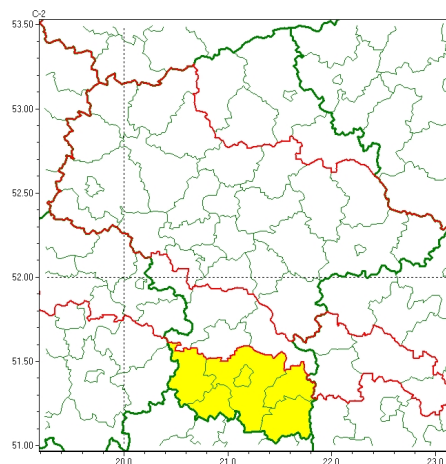

### Zasięg ostrzeżeń w województwie

Oblodzenie  
2024-01-11 18:06

Opady mrozzące  
2024-01-11 18:06

## WOJEWÓDZTWO MAZOWIECKIE OSTRZEŻENIA METEOROLOGICZNE ZBIORCZO NR 19 WYKAZ OBOWIĄZUJĄCYCH OSTRZEŻEŃ o godz. 18:06 dnia 11.01.2024

Zjawisko/Stopień zagrożenia	Oblodzenie/1
Obszar (w nawiasie numer ostrzeżenia dla powiatu)	powiaty: ciechanowski(5), garwoliński(6), gostyniński(4), grodziski(5), legionowski(4), łosicki(6), miński(5), mławski(5), nowodworski(4), otwocki(5), piaseczyński(5), Płock(4), płocki(4), płoński(4), pruszkowski(5), pułtuski(5), Siedlce(6), siedlecki(6), sierpecki(4), sochaczewski(4), sokołowski(6), Warszawa(4), warszawski zachodni(4), węgrowski(6), wołomiński(5), wyszkowski(6), uroński(5)
Ważność	od godz. 18:10 dnia 11.01.2024 do godz. 06:00 dnia 12.01.2024
Prawdopodobieństwo	80%
Przebieg	Prognozuje się zamrażanie mokrej nawierzchni dróg i chodników po opadach deszczu, deszczu ze mżawką i mokrego niegu powodujących częściowe oblodzenie. Temperatura minimalna około -8°C.
SMS	IMGW-PIB OSTRZEŻENIE: OBLODZENIE/1 mazowieckie (27 powiatów) od 18:10/11.01 do 06:00/12.01.2024 temp. min. ok. -8 st., lisko. Dotyczy powiatów: ciechanowski, garwoliński, gostyniński, grodziski, legionowski, łosicki, miński, mławski, nowodworski, otwocki, piaseczyński, Płock, płocki, płoński, pruszkowski, pułtuski, Siedlce, siedlecki, sierpecki, sochaczewski, sokołowski, Warszawa, warszawski zachodni, węgrowski, wołomiński, wyszkowski i uroński.
RSO	Woj. mazowieckie (27 powiatów), IMGW-PIB wydał ostrzeżenie pierwszego stopnia o oblodzeniu
Uwagi	Brak.
Zjawisko/Stopień zagrożenia	Oblodzenie/1