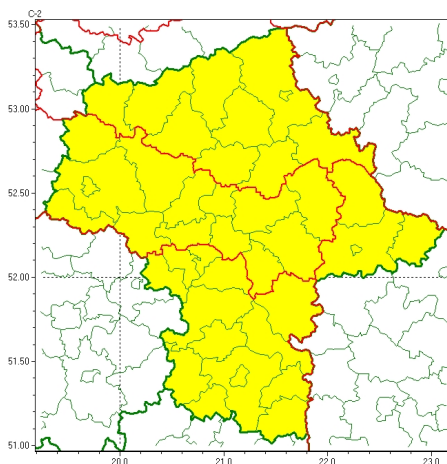

Zasięg ostrzeżeń w województwie

Silny wiatr  
2024-01-24 18:56

**WOJEWÓDZTWO MAZOWIECKIE**  
**OSTRZEŻENIA METEOROLOGICZNE ZBIORCZO NR 43**  
**WYKAZ OBYWÓW ZUCIENNYCH OSTRZEŻENIEM**  
**o godz. 18:56 dnia 24.01.2024**

<b>Zjawisko/Stopień zagrożenia</b>	Silny wiatr/1
<b>Obszar (w nawiasie numer ostrzeżenia dla powiatu)</b>	powiaty: białobrzeski(15), garwoliński(14), grodziski(11), grójecki(11), kozienicki(16), lipski(18), piaseczyński(12), pruszkowski(12), przysuski(16), Radom(16), radomski(16), szydłowiecki(16), zwoleński(18), ywardowski(11)
<b>Ważność</b>	od godz. 07:00 dnia 25.01.2024 do godz. 16:00 dnia 25.01.2024
<b>Prawdopodobieństwo</b>	80%
<b>Przebieg</b>	Prognozuje się wystąpienie silnego wiatru o średniej prędkości do 35 km/h, w porywach do 80 km/h, z północnego zachodu.
<b>SMS</b>	IMGW-PIB OSTRZEŻENIA: WIATR/1 mazowieckie (14 powiatów) od 07:00/25.01 do 16:00/25.01.2024 prędkość do 35 km/h, porywy do 80 km/h, NW. Dotyczy powiatów: białobrzeski, garwoliński, grodziski, grójecki, kozienicki, lipski, piaseczyński, pruszkowski, przysuski, Radom, radomski, szydłowiecki, zwoleński i ywardowski.
<b>RSO</b>	Woj. mazowieckie (14 powiatów), IMGW-PIB wydał ostrzeżenie pierwszego stopnia o silnym wietrze
<b>Uwagi</b>	Brak.
<b>Zjawisko/Stopień zagrożenia</b>	Silny wiatr/1
<b>Obszar (w nawiasie numer ostrzeżenia dla powiatu)</b>	powiaty: gostyniński(11), legionowski(11), miński(16), nowodworski(10), otwocki(13), Płock(11), płocki(11), płocki(10), sierpecki(9), sochaczewski(11), Warszawa(11), warszawski zachodni(11), węgrowski(17), wołomiński(16)
<b>Ważność</b>	od godz. 07:00 dnia 25.01.2024 do godz. 14:00 dnia 25.01.2024