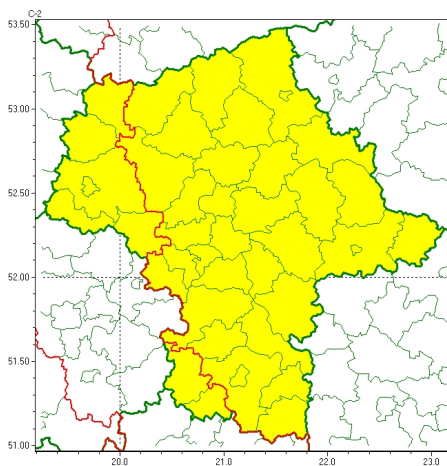

Zasięg ostrzeżeń w województwie

Burze
2024-05-24 13:28

WOJEWÓDZTWO MAZOWIECKIE
OSTRZEŻENIA METEOROLOGICZNE ZBIORCZO NR 122
WYKAZ OBOWIĄZUJĄCYCH OSTRZEŻEŃ
o godz. 13:28 dnia 24.05.2024

Zjawisko/Stopień zagrożenia	Burze/1
Obszar (w nawiasie numer ostrzeżenia dla powiatu)	powiaty: białobrzeski(50), ciechanowski(49), garwoliński(46), grodziski(44), grójecki(46), kozienicki(50), legionowski(45), lipski(52), łosicki(48), makowski(54), miński(51), mławski(47), nowodworski(46), ostrołęcki(51), Ostrołęka(51), ostrowski(54), otwocki(48), piaseczyński(44), płoński(44), pruszkowski(45), przasnyski(51), pułtuski(51), Radom(51), radomski(51), Siedlce(51), siedlecki(51), sokołowski(51), Warszawa(44), warszawski zachodni(45), węgrowski(51), wołomiński(49), wyszkowski(52), zwoleński(52), żyrardowski(45)
Ważność	od godz. 14:00 dnia 24.05.2024 do godz. 23:00 dnia 24.05.2024
Prawdopodobieństwo	80%
Przebieg	Prognozowane są burze, którym miejscami będą towarzyszyć silne opady deszczu do 35 mm oraz porywy wiatru do 80 km/h. Lokalnie grad.
SMS	IMGW-PIB OSTRZEŻENIA: BURZE/1 mazowieckie (34 powiatów) od 14:00/24.05 do 23:00/24.05.2024 deszcz 35 mm, porywy 80 km/h, grad. Dotyczy powiatów: białobrzeski, ciechanowski, garwoliński, grodziski, grójecki, kozienicki, legionowski, lipski, łosicki, makowski, miński, mławski, nowodworski, ostrołęcki, Ostrołęka, ostrowski, otwocki, piaseczyński, płoński, pruszkowski, przasnyski, pułtuski, Radom, radomski, Siedlce, siedlecki, sokołowski, Warszawa, warszawski zachodni, węgrowski, wołomiński, wyszkowski, zwoleński i żyrardowski.
RSO	Woj. mazowieckie (34 powiatów), IMGW-PIB wydał ostrzeżenie pierwszego stopnia o burzach
Uwagi	Brak.
Zjawisko/Stopień zagrożenia	Burze/1