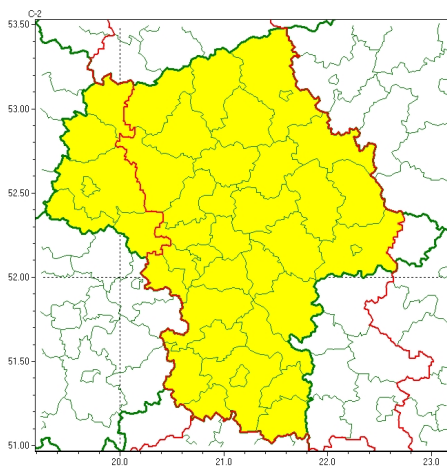

Zasięg ostrzeżeń w województwie

Burze  
2024-08-08 06:00

**WOJEWÓDZTWO MAZOWIECKIE**  
**OSTRZEŻENIA METEOROLOGICZNE ZBIORCZO NR 250**  
**WYKAZ OBOWIĄZUJĄCYCH OSTRZEŻEŃ**  
**o godz. 06:00 dnia 08.08.2024**

Zjawisko/Stopień zagrożenia	Burze/1
Obszar (w nawiasie numer ostrzeżenia dla powiatu)	powiaty: białobrzeski(89), ciechanowski(80), garwoliński(86), grodziski(80), grójecki(82), kozienicki(92), legionowski(80), lipski(96), makowski(84), miński(88), mławski(79), nowodworski(81), ostrołęcki(83), Ostrołęka(83), ostrowski(89), otwocki(84), piaseczyński(79), płoński(76), pruszkowski(81), przasnyski(81), przysuski(94), pułtuski(85), Radom(94), radomski(94), Siedlce(91), siedlecki(91), sokołowski(91), szydłowiecki(95), Warszawa(79), warszawski zachodni(81), węgrowski(89), wołomiński(85), wyszkowski(87), zwoleński(95), żyrardowski(82)
Ważność	od godz. 13:00 dnia 08.08.2024 do godz. 02:00 dnia 09.08.2024
Prawdopodobieństwo	85%
Przebieg	Prognozowane są burze, którym miejscami będą towarzyszyć silne opady deszczu od 20 mm do 30 mm oraz porywy wiatru do 70 km/h. Lokalnie grad.
SMS	IMGW-PIB OSTRZEŻENIA: BURZE/1 mazowieckie (35 powiatów) od 13:00/08.08 do 02:00/09.08.2024 deszcz 30 mm, porywy 70 km/h, grad. Dotyczy powiatów: białobrzeski, ciechanowski, garwoliński, grodziski, grójecki, kozienicki, legionowski, lipski, makowski, miński, mławski, nowodworski, ostrołęcki, Ostrołęka, ostrowski, otwocki, piaseczyński, płoński, pruszkowski, przasnyski, przysuski, pułtuski, Radom, radomski, Siedlce, siedlecki, sokołowski, szydłowiecki, Warszawa, warszawski zachodni, węgrowski, wołomiński, wyszkowski, zwoleński i żyrardowski.
RSO	Woj. mazowieckie (35 powiatów), IMGW-PIB wydał ostrzeżenie pierwszego stopnia o burzach
Uwagi	Brak.
Zjawisko/Stopień zagrożenia	Burze/1