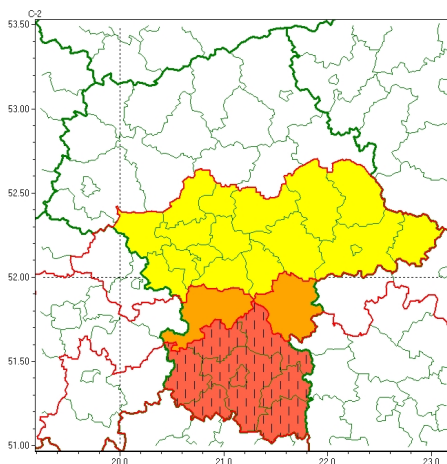

Zasięg ostrzeżeń w województwie

Silny deszcz z burzami
2024-09-14 05:58

WOJEWÓDZTWO MAZOWIECKIE OSTRZEŻENIA METEOROLOGICZNE ZBIORCZO NR 299 WYKAZ OBLICZONYCH OSTRZEŻEŃ o godz. 05:58 dnia 14.09.2024

Zjawisko/Stopień zagrożenia	Silny deszcz z burzami/3 ZMIANA
Obszar (w nawiasie numer ostrzeżenia dla powiatu)	powiaty: białobrzeski(102), kozienicki(104), lipski(109), przysuski(106), Radom(105), radomski(105), szydłowiecki(107), zwoleński(107)
Ważność	od godz. 08:00 dnia 14.09.2024 do godz. 15:00 dnia 15.09.2024
Prawdopodobieństwo	80%
Przebieg	Prognozowane są opady deszczu o natężeniu umiarkowanym i silnym. Wysokość opadu od 70 mm do 100 mm. Opadom towarzyszyć będą burze z porywami wiatru do 70 km/h, możliwe grad.
SMS	IMGW-PIB OSTRZEŻEGA: DESZCZ i BURZE/3 mazowieckie (8 powiatów) od 08:00/14.09 do 15:00/15.09.2024 100 mm; porywy 70 km/h. Dotyczy powiatów: białobrzeski, kozienicki, lipski, przysuski, Radom, radomski, szydłowiecki i zwoleński.
RSO	Woj. mazowieckie (8 powiatów), IMGW-PIB wydał ostrzeżenie trzeciego stopnia o intensywnych opadach deszczu z burzami
Uwagi	Kontynuacja z wyższym stopniem oraz zmiana ważności. Nadal może być aktualizowane.
Zjawisko/Stopień zagrożenia	Silny deszcz z burzami/2
Obszar (w nawiasie numer ostrzeżenia dla powiatu)	powiaty: garwoliński(98), grójecki(95)
Ważność	od godz. 08:00 dnia 14.09.2024 do godz. 08:00 dnia 15.09.2024
Prawdopodobieństwo	80%