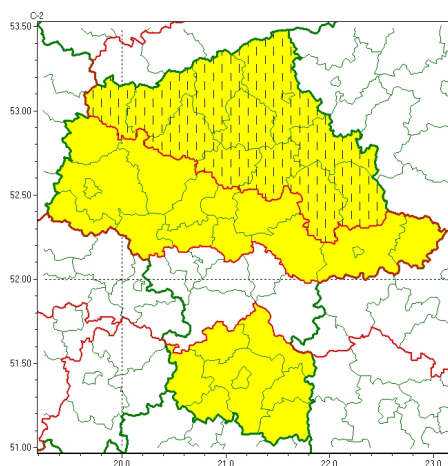

Zasięg ostrzeżeń w województwie

Opady marznące
2024-12-10 18:37

WOJEWÓDZTWO MAZOWIECKIE OSTRZEŻENIA METEOROLOGICZNE ZBIORCZO NR 353 WYKAZ OBOWIĄZUJĄCYCH OSTRZEŻEŃ o godz. 18:37 dnia 10.12.2024

Zjawisko/Stopień zagrożenia	Opady marznące/1
Obszar (w nawiasie numer ostrzeżenia dla powiatu)	powiaty: gostyniński(109), legionowski(109), łosicki(115), miński(118), nowodworski(110), Płock(108), płocki(108), płoński(105), Siedlce(124), siedlecki(124), sierpecki(104), sochaczewski(110), Warszawa(109), warszawski zachodni(109), wołomiński(114)
Ważność	od godz. 19:00 dnia 10.12.2024 do godz. 12:00 dnia 11.12.2024
Prawdopodobieństwo	75%
Przebieg	Prognozowane są słabe opady marznącej mżawki powodujące gołoledź.
SMS	IMGW-PIB OSTRZEGA: MARZNAĆEOPADY/1 mazowieckie (15 powiatów) od 19:00/10.12 do 12:00/11.12.2024 marznące opady, drogi śliskie. Dotyczy powiatów: gostyniński, legionowski, łosicki, miński, nowodworski, Płock, płocki, płoński, Siedlce, siedlecki, sierpecki, sochaczewski, Warszawa, warszawski zachodni i wołomiński.
RSO	Woj. mazowieckie (15 powiatów), IMGW-PIB wydał ostrzeżenie pierwszego stopnia o opadach marznących
Uwagi	Brak.
Zjawisko/Stopień zagrożenia	Opady marznące/1 ZMIANA
Obszar (w nawiasie numer ostrzeżenia dla powiatu)	powiaty: ciechanowski(107), makowski(112), mławski(105), ostrołęcki(109), Ostrołęka(109), ostrowski(120), przasnyski(107), pułtuski(114), sokołowski(124), węgrowski(120), wyszkowski(114), żuromiński(102)
Ważność	od godz. 15:30 dnia 10.12.2024 do godz. 12:00 dnia 11.12.2024
Prawdopodobieństwo	75%