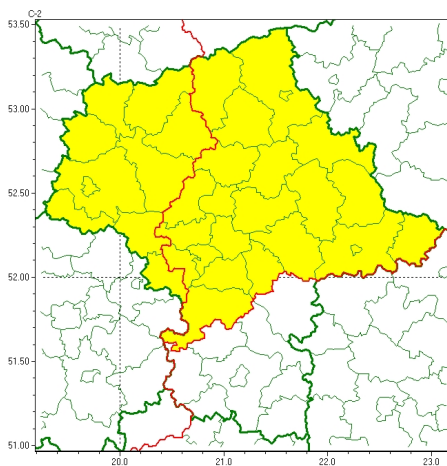

Zasięg ostrzeżeń w województwie

Gęsta mgła
2024-12-24 16:05

WOJEWÓDZTWO MAZOWIECKIE OSTRZEŻENIA METEOROLOGICZNE ZBIORCZO NR 364 WYKAZ OBOWIĄZUJĄCYCH OSTRZEŻEŃ o godz. 16:05 dnia 24.12.2024

Zjawisko/Stoień zagrożenia	Gęsta mgła/1
Obszar (w nawiasie numer ostrzeżenia dla powiatu)	powiaty: grodziski(114), grójecki(117), legionowski(113), łosicki(119), makowski(117), miński(122), nowodworski(114), ostrołęcki(114), Ostrołęka(114), ostrowski(125), otwocki(118), piaseczyński(113), pruszkowski(115), przasnyski(112), pułtuski(118), Siedlce(128), siedlecki(128), sokołowski(128), Warszawa(113), warszawski zachodni(114), węgrowski(124), wołomiński(118), wyszkowski(119)
Ważność	od godz. 22:00 dnia 24.12.2024 do godz. 10:00 dnia 25.12.2024
Prawdopodobieństwo	75%
Przebieg	Lokalnie prognozuje się gęste mgły, w zasięgu których widzialność może miejscami wynosić poniżej 200 m.
SMS	IMGW-PIB OSTRZEGA: MGŁA/1 mazowieckie (23 powiatów) od 22:00/24.12 do 10:00/25.12.2024 widzialność 200 m. Dotyczy powiatów: grodziski, grójecki, legionowski, łosicki, makowski, miński, nowodworski, ostrołęcki, Ostrołęka, ostrowski, otwocki, piaseczyński, pruszkowski, przasnyski, pułtuski, Siedlce, siedlecki, sokołowski, Warszawa, warszawski zachodni, węgrowski, wołomiński i wyszkowski.
RSO	Woj. mazowieckie (23 powiatów), IMGW-PIB wydał ostrzeżenie pierwszego stopnia o silnych mgłach
Uwagi	Brak.
Zjawisko/Stoień zagrożenia	Gęsta mgła/1
Obszar (w nawiasie numer ostrzeżenia dla powiatu)	powiaty: ciechanowski(111), gostyniński(113), mławski(109), Płock(112), płocki(112), płoński(109), sierpecki(108), sochaczewski(114), żuromiński(106), żyrardowski(116)