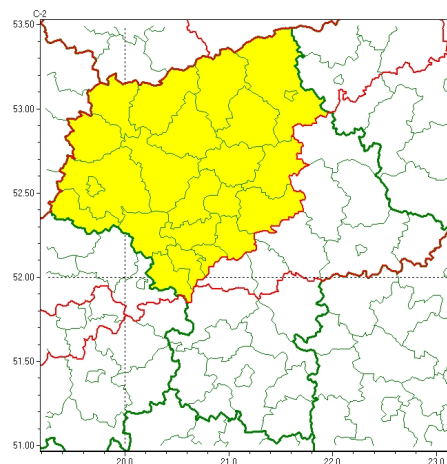

Zasięg ostrzeżeń w województwie

Oblodzenie
2025-01-02 21:35

Silny wiatr
2025-01-02 21:35

WOJEWÓDZTWO MAZOWIECKIE OSTRZEŻENIA METEOROLOGICZNE ZBIORCZO NR 4 WYKAZ OBOWIĄZUJĄCYCH OSTRZEŻEŃ o godz. 21:35 dnia 02.01.2025

Zjawisko/Stopień zagrożenia	Silny wiatr/1
Obszar (w nawiasie numer ostrzeżenia dla powiatu)	powiaty: ciechanowski(3), gostyniński(3), grodziski(3), legionowski(3), makowski(3), mławski(3), nowodworski(3), ostrołęcki(3), Ostrołęka(3), Płock(3), płocki(3), płoński(3), pruszkowski(3), przasnyski(3), pułtuski(3), sierpecki(3), sochaczewski(3), Warszawa(3), warszawski zachodni(3), wołomiński(3), wyszkowski(3), żuromiński(3), żyrardowski(3)
Ważność	od godz. 16:00 dnia 03.01.2025 do godz. 24:00 dnia 03.01.2025
Prawdopodobieństwo	80%
Przebieg	Prognozuje się wystąpienie silnego wiatru o średniej prędkości do 40 km/h, w porywach do 75 km/h, z zachodu i południowego zachodu. Możliwe burze.
SMS	IMGW-PIB OSTRZEGA: WIATR/1 mazowieckie (23 powiatów) od 16:00/03.01 do 24:00/03.01.2025 prędkość do 40 km/h, porywy do 75 km/h, W i SW. Dotyczy powiatów: ciechanowski, gostyniński, grodziski, legionowski, makowski, mławski, nowodworski, ostrołęcki, Ostrołęka, Płock, płocki, płoński, pruszkowski, przasnyski, pułtuski, sierpecki, sochaczewski, Warszawa, warszawski zachodni, wołomiński, wyszkowski, żuromiński i żyrardowski.
RSO	Woj. mazowieckie (23 powiatów), IMGW-PIB wydał ostrzeżenie pierwszego stopnia o silnym wietrze
Uwagi	Brak.
Zjawisko/Stopień zagrożenia	Oblodzenie/1
Obszar (w nawiasie numer ostrzeżenia dla powiatu)	powiaty: białobrzeski(2), garwoliński(2), grójecki(2), kozienicki(2), lipski(2), przysuski(2), Radom(2), radomski(2), szydlowiecki(2), zwoleński(2)