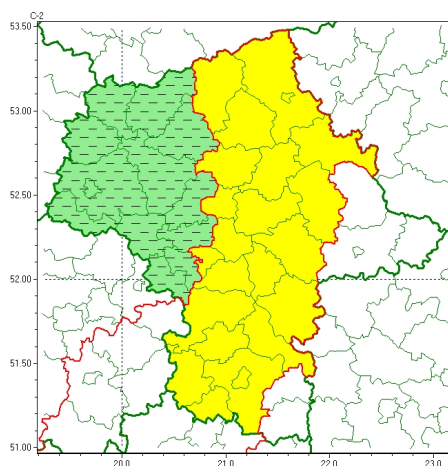

Zasięg ostrzeżeń w województwie

Opady marznące
2025-02-06 00:43

WOJEWÓDZTWO MAZOWIECKIE OSTRZEŻENIA METEOROLOGICZNE ZBIORCZO NR 29 WYKAZ OBOWIĄZUJĄCYCH OSTRZEŻEŃ o godz. 00:43 dnia 06.02.2025

Zjawisko/Stopień zagrożenia	Opady marznące/1 ODWOŁANIE
Obszar (w nawiasie numer ostrzeżenia dla powiatu)	powiaty: ciechanowski(12), gostyniński(15), grodziski(14), mławski(12), nowodworski(13), Płock(15), płocki(15), płoński(14), sierpecki(12), sochaczewski(13), warszawski zachodni(14), żuromiński(12), żyrardowski(15)
Czas odwołania	godz. 00:42 dnia 06.02.2025
Przyczyna	Zjawisko zakończyło się
SMS	IMGW-PIB INFORMUJE: MARZNAŃCEOPADY/- mazowieckie (13 powiatów) 00:42/06.02.2025 ZJAWISKO ZAKOŃCZYŁO SIĘ. Dotyczy powiatów: ciechanowski, gostyniński, grodziski, mławski, nowodworski, Płock, płocki, płoński, sierpecki, sochaczewski, warszawski zachodni, żuromiński i żyrardowski.
RSO	Woj. mazowieckie (13 powiatów), IMGW-PIB odwołał ostrzeżenie pierwszego stopnia o opadach marznących
Uwagi	Brak.
Zjawisko/Stopień zagrożenia	Opady marznące/1
Obszar (w nawiasie numer ostrzeżenia dla powiatu)	powiaty: białobrzegi(15), garwoliński(14), grójecki(14), kozienicki(15), legionowski(13), makowski(12), miński(13), ostrołęcki(12), Ostrołęka(12), ostrowski(12), otwocki(13), piaseczyński(13), pruszkowski(14), przasnyski(12), przysuski(15), pułtuski(12), Radom(15), radomski(15), szydłowiecki(15), Warszawa(14), węgrowski(12), wołomiński(13), wyszkowski(12)
Ważność	od godz. 21:00 dnia 05.02.2025 do godz. 09:00 dnia 06.02.2025